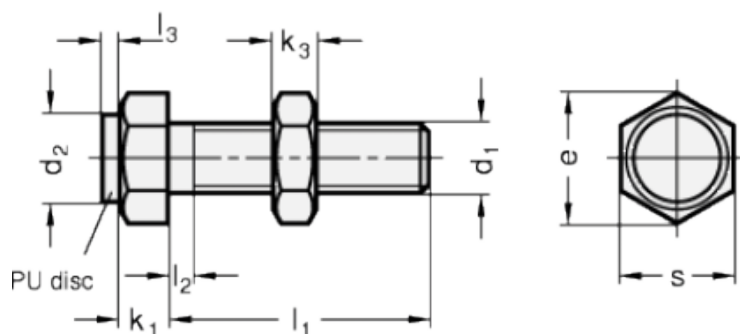

Varenummer: 20251M1050AK
 Beskrivelse: E+G Anslagsbolt GN 251-M10-50-AK
 med møtrik

Mål

Type AK

Type BK

Mounting block GN 412.1

d	= M10	s = 17
e	= 19.6	
K	= -	
k1	= 7	
k2	= 8	
l1	= 50	
l2 max.	= 4.5	
l3	= -	