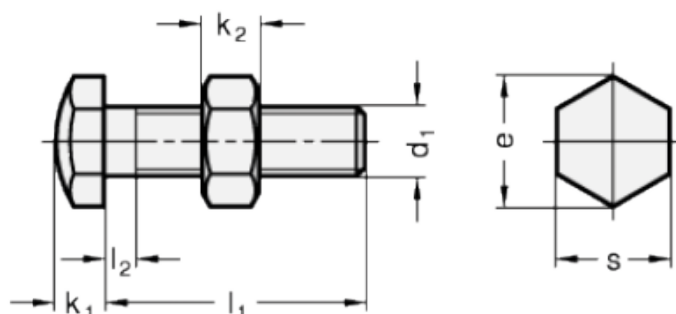

Varenummer: 20251M1050AK
 Beskrivelse: E+G Anslagsbolt GN 251-M10-50-AK
 med møtrik

Mål

Type AK

Type BK

Mounting block GN 412.1

d	= M10	s = 17
e	= 19.6	
K	= -	
k1	= 7	
k2	= 8	
l1	= 50	
l2 max.	= 4.5	
l3	= -	